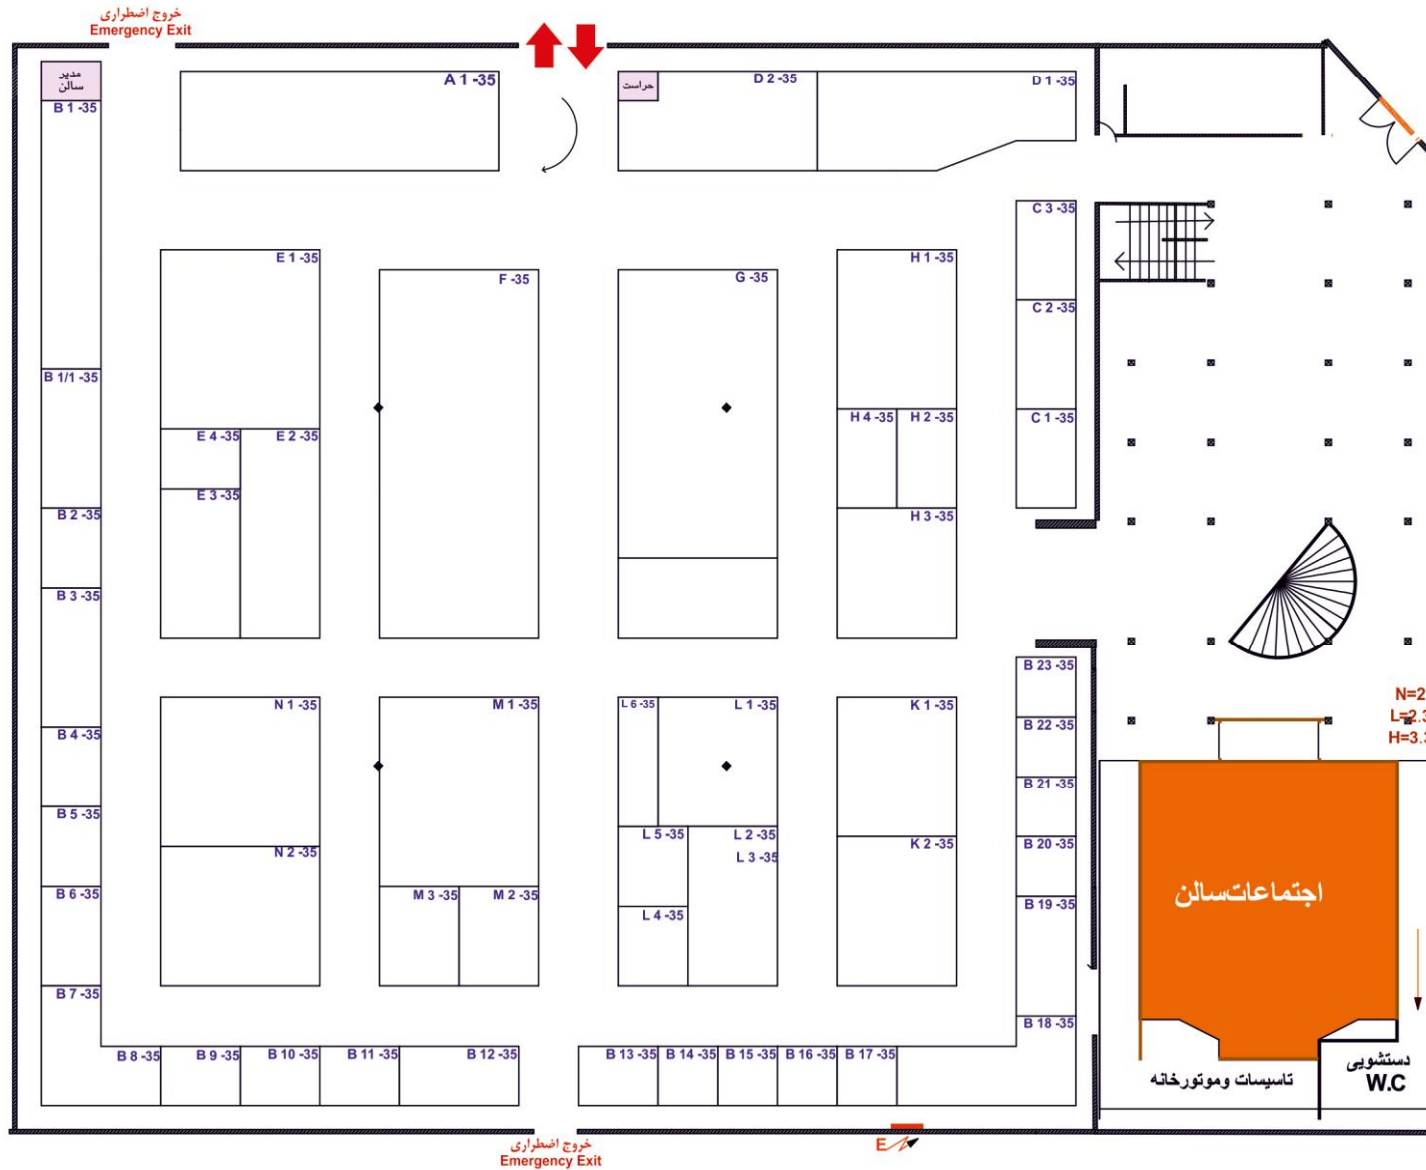

Hall 35

سالن ۳۵

گروه کالایی سرمایه‌ی و تهویه مطبوع

Cooling - Air Conditioning