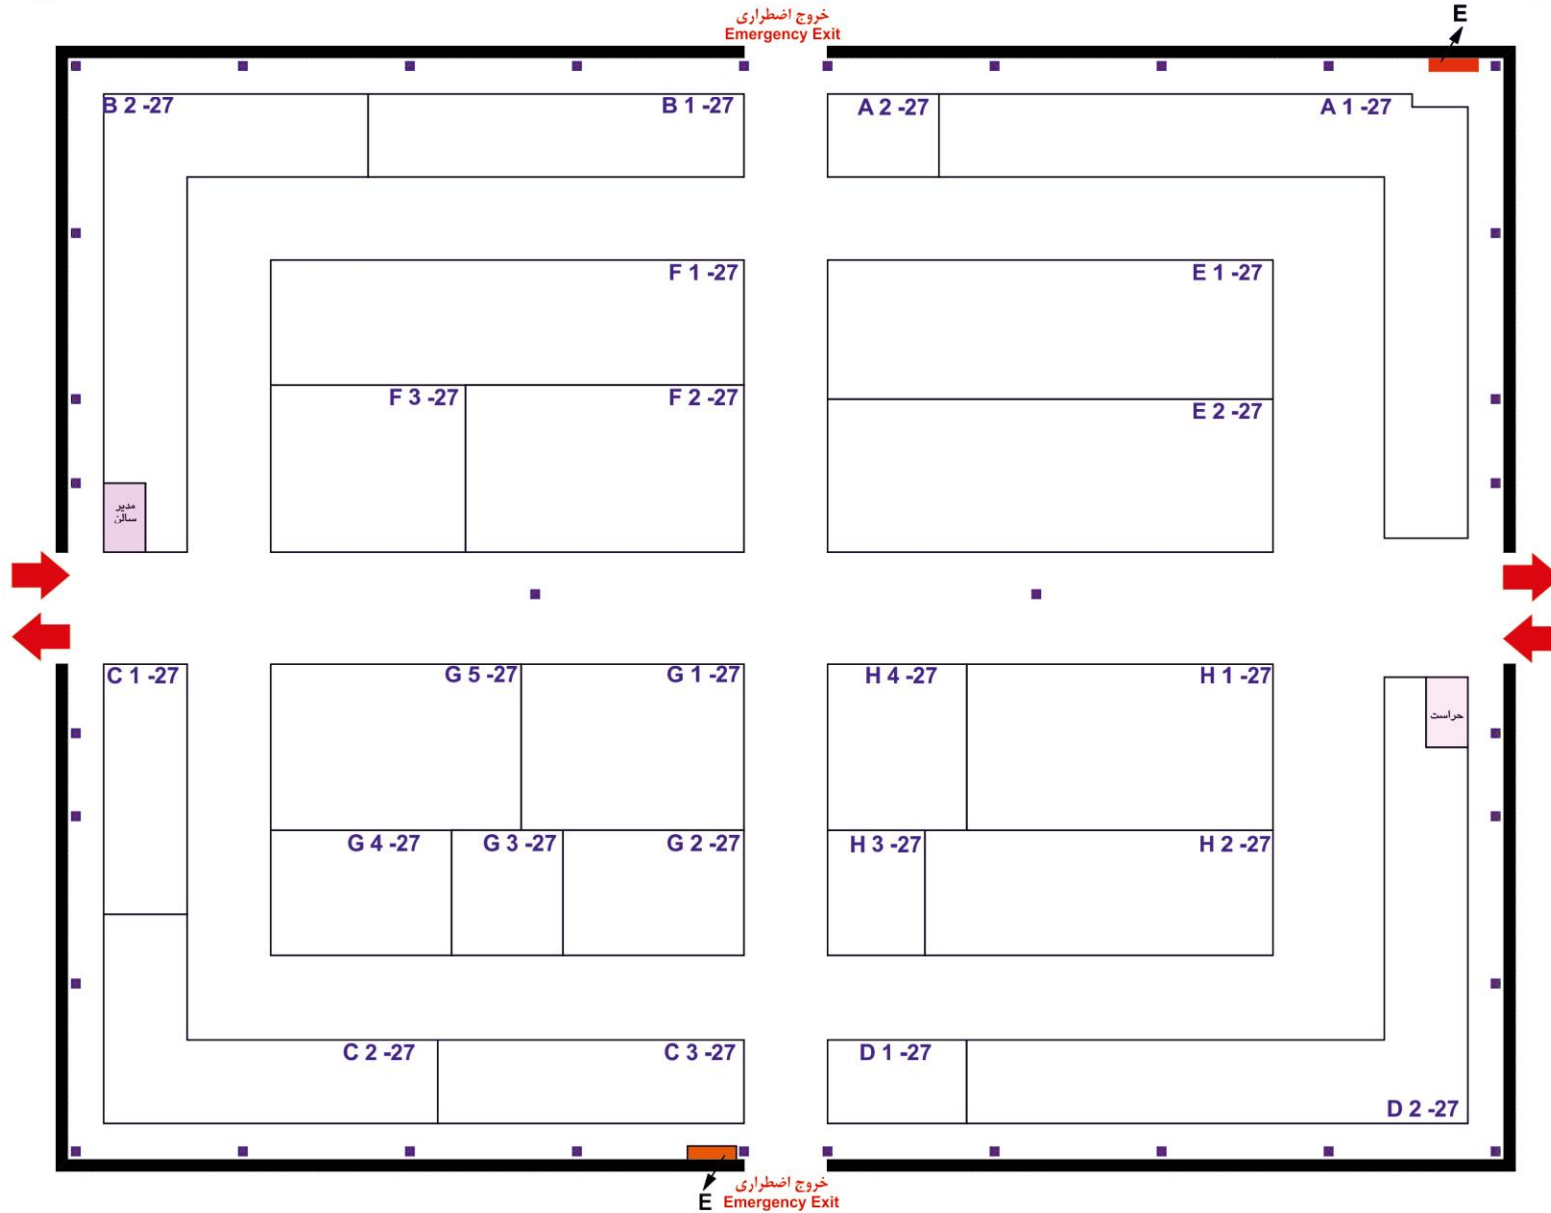

گروه کالایی لوله و اتصالات، شیر، پمپ

Valves & Pumps - Pipes & Fittings

Hall 18

سالن ۱۸

Hall 27

سالن ۲۷

گروه کالایی لوله و اتصالات، شیر، پمپ

Valves & Pumps - Pipes & Fittings

Hall 31A

سالن میلاد (طبقه اول)

گروه کالایی گرمایشی

Heating

Hall 31B

سالن میلاد (طبقه دوم)

گروه کالایی لوله و اتصالات، شیر، پمپ

Valves & Pumps - Pipes & Fittings