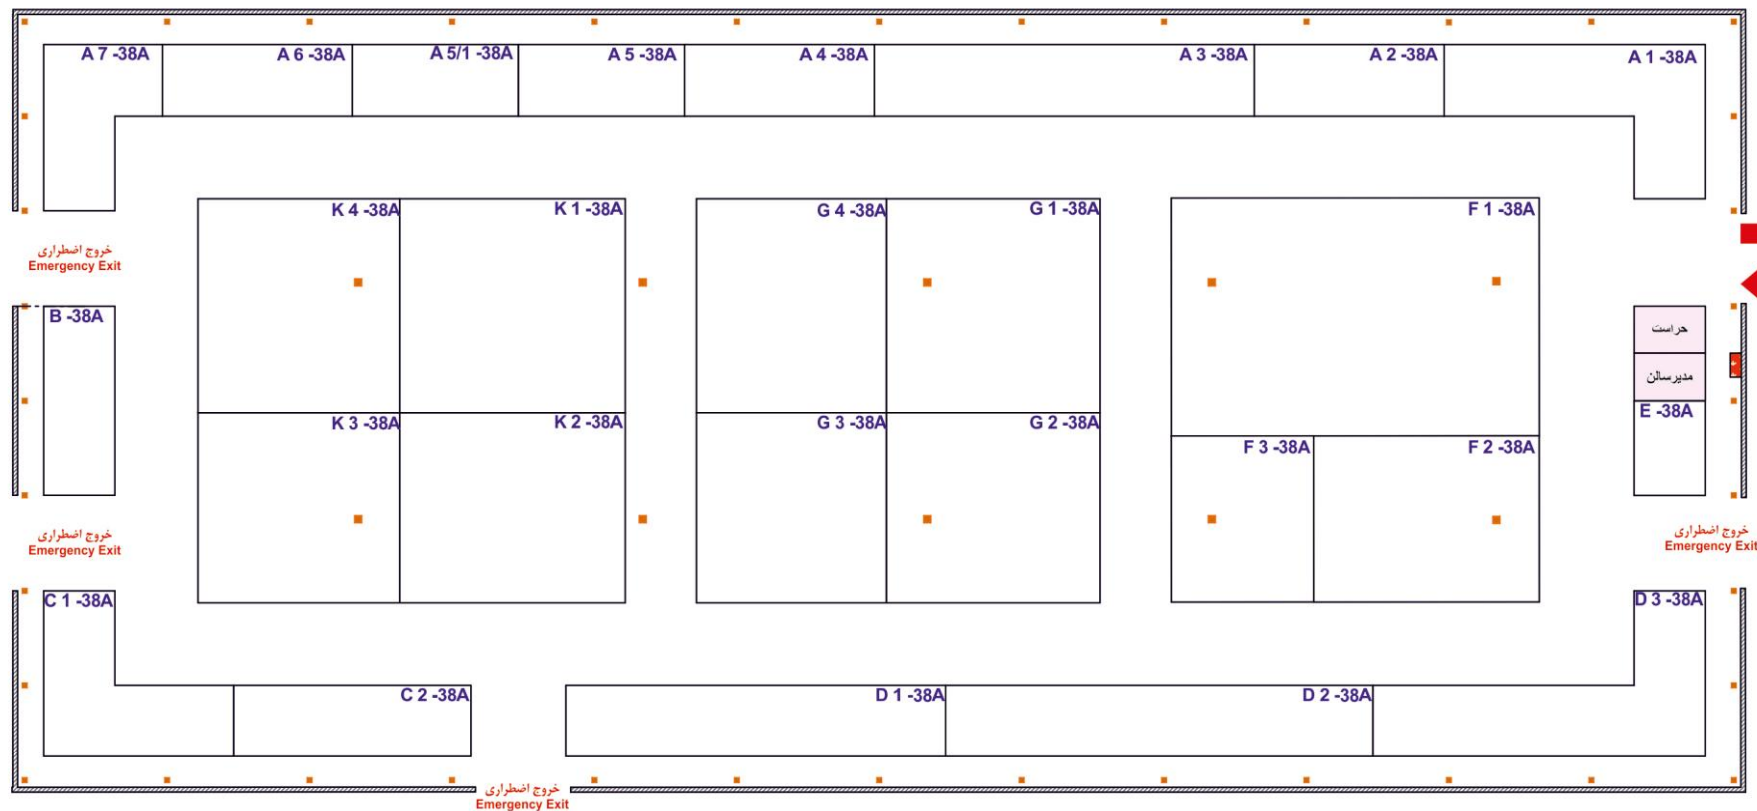

Hall 38A

سالن ۳۸ آ

گروه کالایی تجهیزات جانبی تأسیسات

Accessories