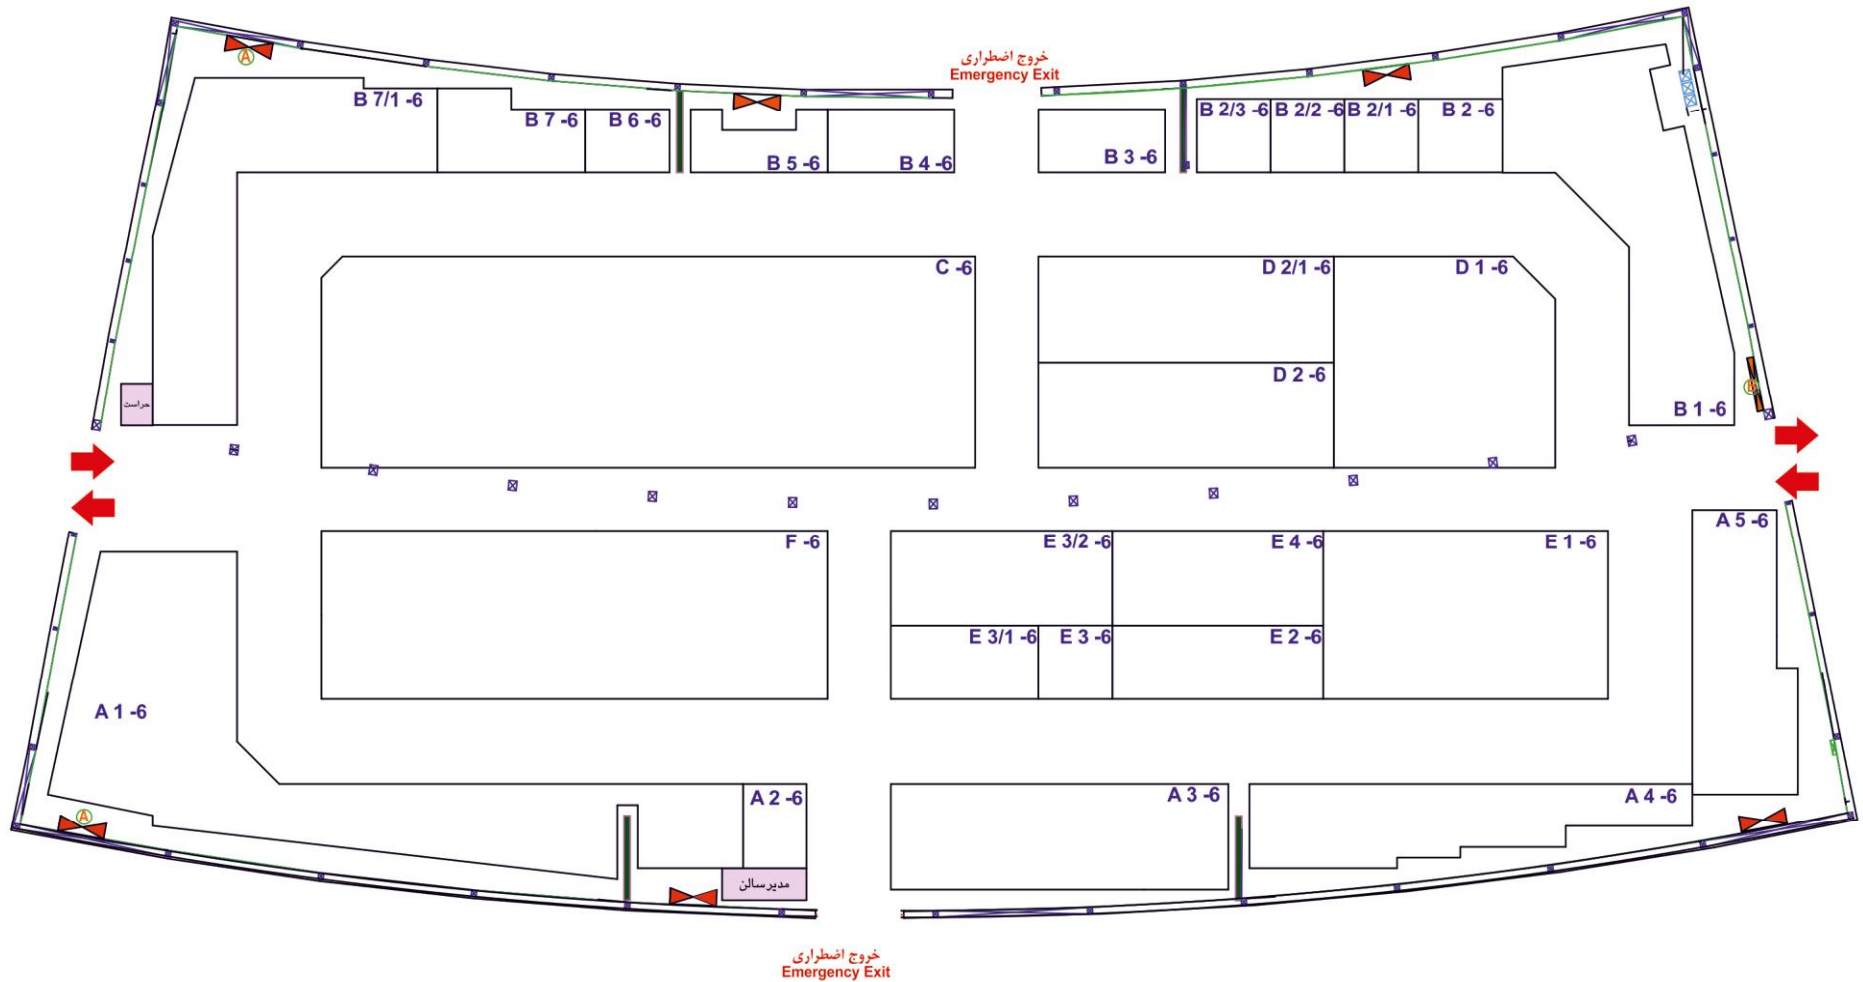

Hall 6

سالن ۶

گروه کالایی گرمایشی

Heating