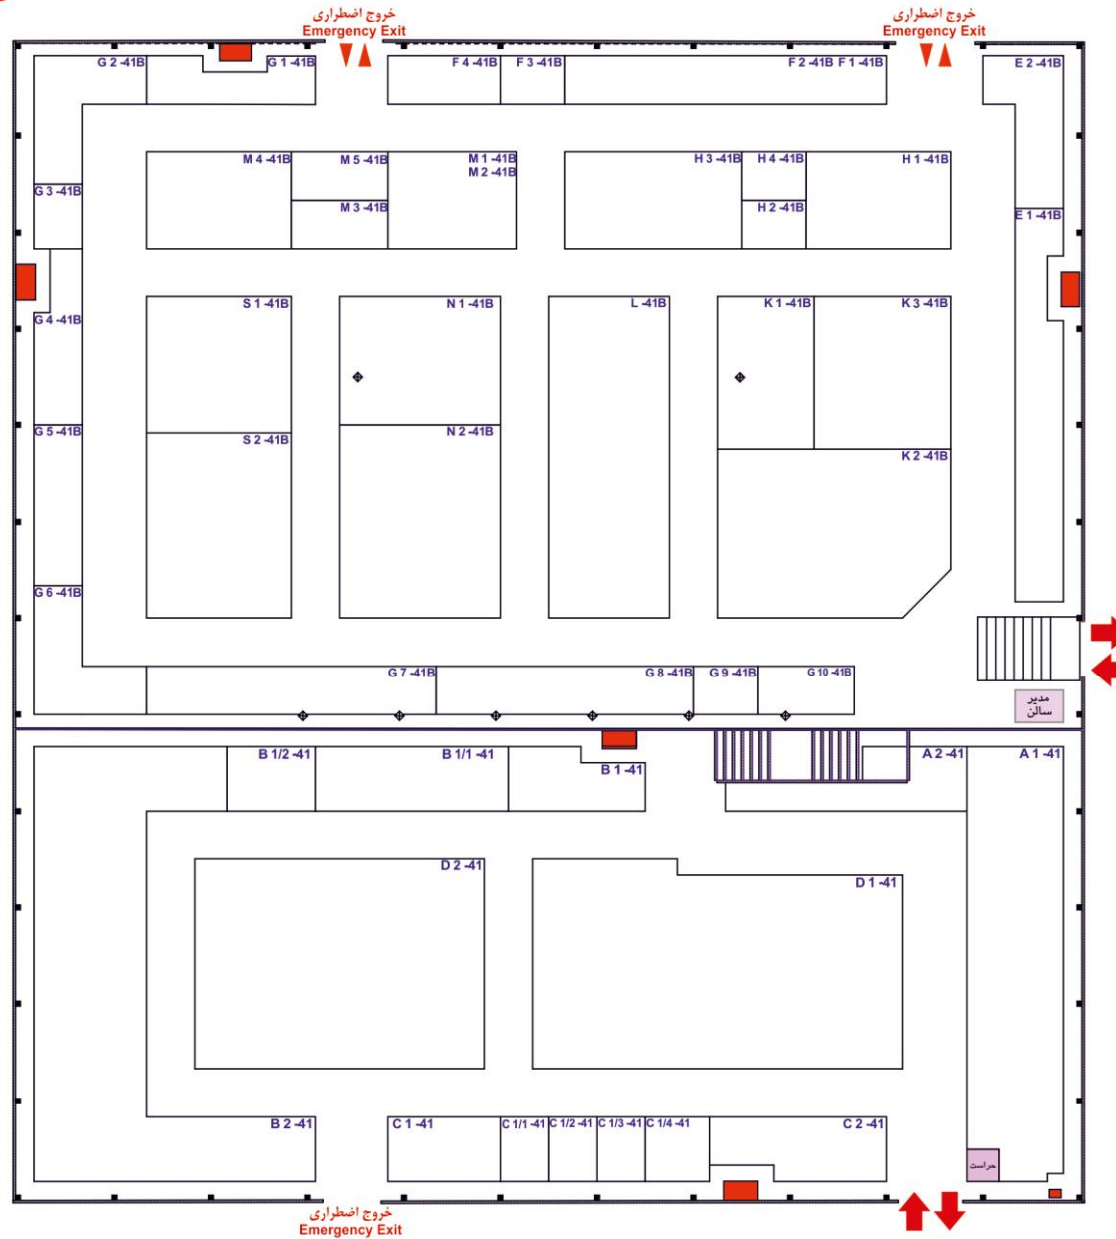

Hall 41 - 41B

سالن ۴۱، ۴۱ ب
(طبقه اول) (طبقه دوم)

گروه کالایی سرمایه‌ی و تهویه مطبوع

Cooling - Air Conditioning