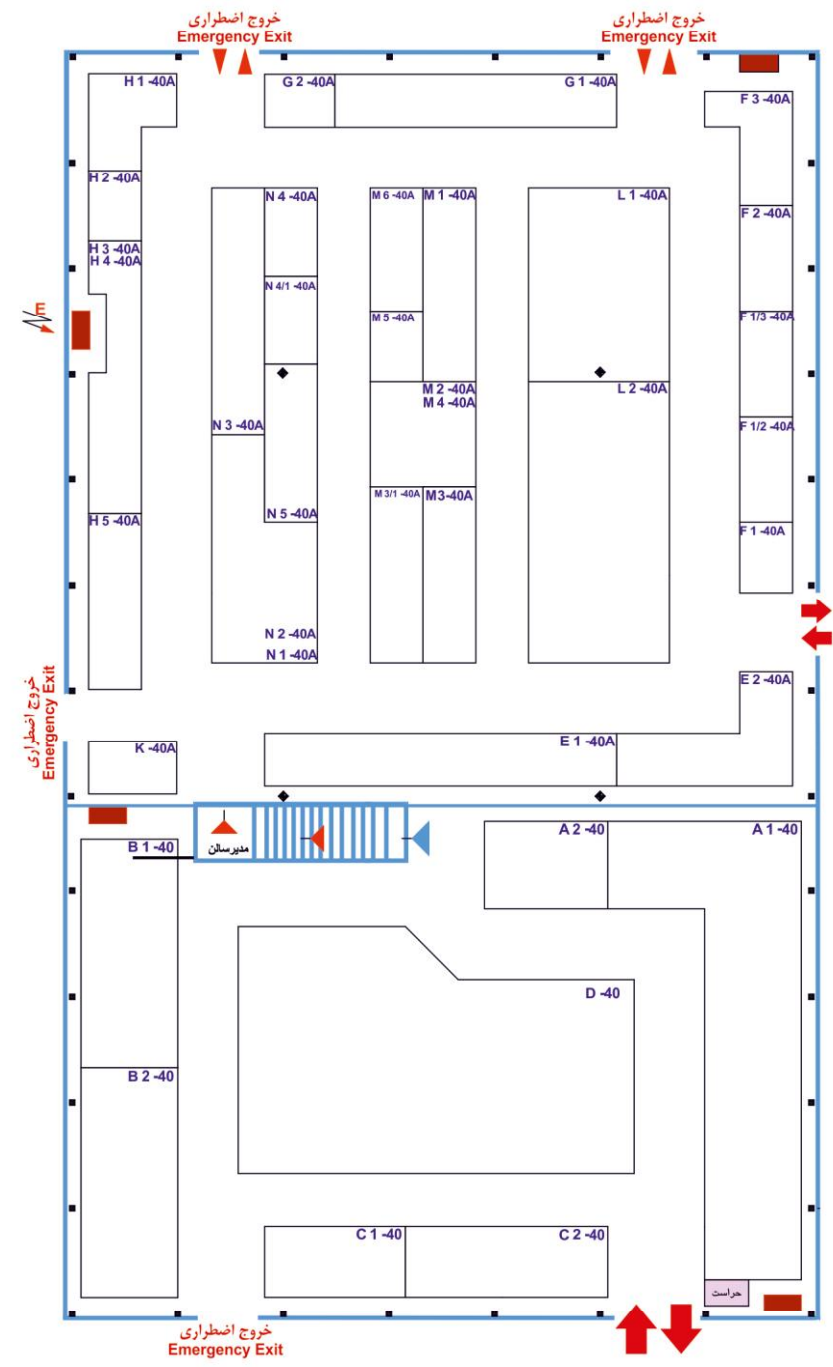

گروه کالایی لوله و اتصالات، شیر، پمپ

Valves & Pumps - Pipes & Fittings

Hall 18

سالن ۱۸

Hall 27

سالن ۲۷

گروه کالایی لوله و اتصالات، شیر، پمپ

Valves & Pumps - Pipes & Fittings

Hall 31A

سالن میلاد (طبقه اول)

گروه کالایی گرمایشی

Heating

Hall 31B

سالن میلاد (طبقه دوم)

گروه کالایی لوله و اتصالات، شیر، پمپ

Valves & Pumps - Pipes & Fittings

Hall 38A

سالن ۳۸ آ

گروه کالایی تجهیزات جانبی تأسیسات

Accessories

Hall 40 - 40A

سالن ۴۰، ۴۰آ
(طبقه اول) (طبقه دوم)

گروه کالایی گرمایشی

Heating

Hall 44/2

سالن ۴۴/۲

(طبقه دوم)

گروه کالایی گرمایشی

Heating

گروه کالایی لوله و اتصالات، شیر، پمپ

Valves & Pumps - Pipes & Fittings